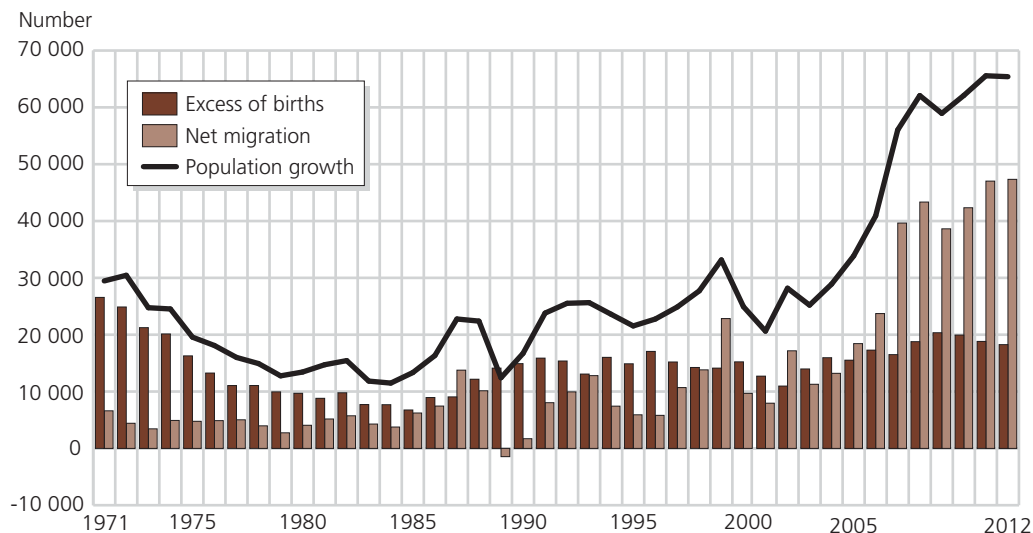

49 Population growth. Number

Source: Population, Statistics Norway. More information: <http://www.ssb.no/en/folkemengde>

50 Population, land area and population density, by county

	Population 1 January ¹							Land area, km ²	Pop. density per km ² 2013
	1961	1971	1981	1991	2001	2012	2013		
Mainland	3 594 771	3 888 305	4 092 340	4 249 830	4 503 436	4 985 870	5 051 275	2^{305 470}	17
Østfold	202 751	221 386	233 301	238 345	251 032	278 352	282 000	3 922	72
Akershus	234 323	324 390	369 193	418 114	471 988	556 254	566 399	4 620	123
Oslo	475 663	481 548	452 023	461 644	508 726	613 285	623 966	427	1 462
Hedmark	177 324	179 204	187 223	187 314	187 999	192 791	193 719	26 244	7
Oppland	166 303	172 479	180 765	182 593	183 419	187 147	187 254	23 878	8
Buskerud	168 351	198 852	214 571	225 261	238 833	265 164	269 003	13 870	19
Vestfold	174 382	175 402	186 691	198 354	215 030	236 424	238 748	2 157	111
Telemark	149 943	156 778	162 050	162 869	165 595	170 023	170 902	13 894	12
Aust-Agder	77 066	80 839	90 629	97 314	102 714	111 495	112 772	8 353	14
Vest-Agder	109 083	124 171	136 718	145 091	156 878	174 324	176 353	6 706	26
Rogaland	239 052	268 684	305 490	337 906	375 225	443 115	452 159	8 605	53
Hordaland	341 303	373 843	391 463	411 022	438 312	490 570	498 135	14 554	34
Sogn og Fjordane	99 957	100 933	105 924	106 614	107 590	108 201	108 700	17 709	6
Møre og Romsdal	213 286	223 709	236 062	238 278	243 810	256 628	259 404	14 614	18
Sør-Trøndelag	211 819	234 022	244 760	251 076	264 865	297 950	302 755	17 909	17
Nord-Trøndelag	116 760	117 998	125 835	127 226	127 261	133 390	134 443	20 881	6
Nordland	237 530	240 951	244 493	239 403	238 295	238 320	239 611	36 194	7
Troms Romsa	127 771	136 805	146 818	146 816	151 777	158 650	160 418	24 950	6
Finnmark Finnmarku	72 104	76 311	78 331	74 590	74 087	73 787	74 534	45 984	2